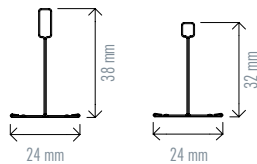

OBSERVACIONES DE PRODUCTO / OBSERVAÇÕES DE PRODUTO

T : Encuentro / Encontro T
TG : Encuentro / Encontro TG (OVERLAP)