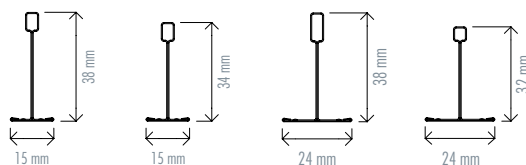

PERFILES EASY 15

Código	Descripción	Color	Largo (mm)	Paletiz.	Ud. venta	Grupo de material	PVP Península	PVP Illes Balears	PVP Canarias	Ud. Fact.	Dispon.					
74470	PRIM T 15/38	Blanco	3700	864	Caja 24 Ud.	D3	1,95 €	2,01 €	2,03 €	m						
74473	SEC TG 15/34		1200	4800	Caja 80 Ud.											
74485	SEC TG 15/34		600	9600	Caja 80 Ud.											
74469	PRIM T 24/38		3700	864	Caja 24 Ud.											
74486	SEC T 24/32		1200	3000	Caja 50 Ud.											
74487	SEC T 24/32		600	7200	Caja 75 Ud.											
74071	SEC TG 24/32		1200	3000	Caja 50 Ud.											
74472	SEC TG 24/32		600	7200	Caja 75 Ud.											
129235	SEC TG 24/38		1200	3000	Caja 50 Ud.							2,13 €	2,17 €	2,20 €		
178282	SEC TG 24/38		600	9000	Caja 75 Ud.