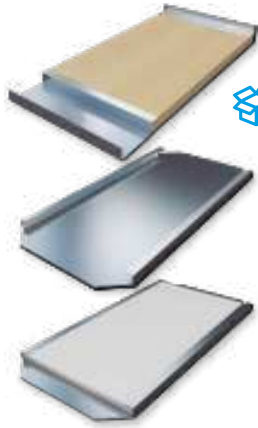

Accesorios PYL / Acessórios PGL

SOPORTE UNIVERSAL / *SUPOORTE UNIVERSAL* ¹

Código	Descripción	Largo (mm)	Paletiz.	Ud. mín venta	Grupo de material	PVP Península	PVP Illes Balears	PVP Canarias	Ud. Fact.	Dispon.
3556	SOPORTE UNIVERSAL MADERA					44,08 €	44,37 €	44,76 €		
3553	SOPORTE UNIVERSAL METAL	600	100	Ud.	D4	14,47 €	14,58 €	14,74 €	PZ	
46463	SOPORTE UNIVERSAL METAL CON PLACA 18					26,39 €	26,87 €	27,48 €