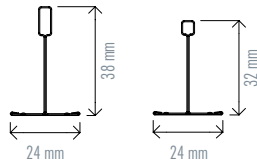

## PERFILES EASY HP ANTICORROSIÓN / ANTICORROSÃO

Código	Descripción	Color	Largo (mm)	Paletiz.	Ud. venta	Grupo de material	PVP Península	PVP Illes Balears	PVP Canarias	Ud. Fact.	Dispon.
610454	PRIMARIO T 24/38	Blanco	3700	864	Caja 24 Ud.	D3	11,13 €	11,19 €	11,70 €	m	
610457	SECUN. TG 24/32		1200	3000	Caja 50 Ud.						
610469			600	7200	Caja 75 Ud.						
610466	ANGULAR L 25/25		3050	1440	Caja 40 Ud.						