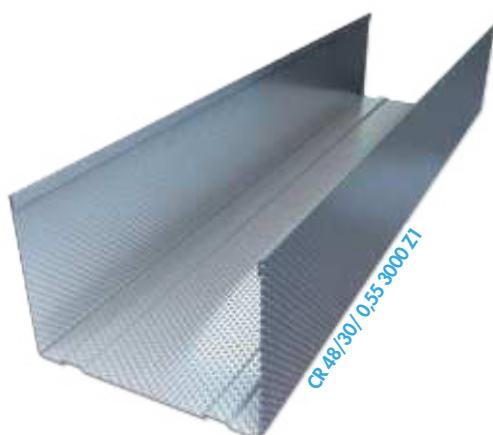

Complete el sistema / Complete o sistema

1. Ver sistema Oversize / Ver sistema Oversize.

CANAL
CON REBORDE DE SEGURIDAD

CANAL
COM BORDE DE SEGURANÇA

Rapidez en el manipulado y transporte
Rapidez na manipulação e transporte

Evita cortes inesperados
Evita cortes inesperados

Reborde de seguridad
Borde de segurança