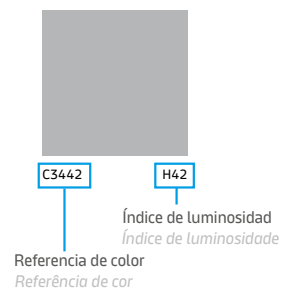

*No necesita tintado de ningún tipo: es el color base de los cubos CONNI S Blanco y Quarzco Pro Blanco
Não precisa de nenhum tipo de tingimento: é a cor base dos baldes CONNI S Branco e Quarzco Pro Branco