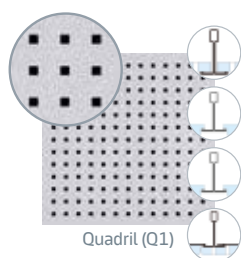

Quadril (Q1)

Quadril (Q1)

Descripción	Código	Largo mm	Ancho mm	Espesor mm	Palet.	Ud. Venta	Grupo material	PVP Península	PVP Illes Balears	PVP Canarias	Ud. Fact.	Dispon.
PLAZA Q1 T15/T24	58824	600	600	9,5	180	Caja 10 Ud.	D2	22,41 €	23,15 €	24,22 €	m²	
BELGRAVIA Q1 T15	58842			12,5	144	Caja 8 Ud.		23,27 €	24,37 €	25,21 €		
BELGRAVIA Q1 T24	58845			12,5	144	Caja 8 Ud.		27,33 €	28,51 €	29,09 €		
CONTUR Q1 T24	24804			12,5	128	Caja 8 Ud.