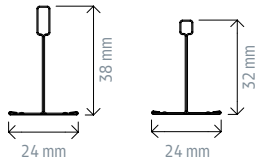

Perfiles EASY HP antibacterias

Perfilería para falsos techos en zonas asépticas; evaluada según ISO 22196, reduce >95% de bacterias en 24 h; ideal para hospitales, laboratorios, cocinas industriales y clínicas.
/ Perfis para tetos falsos em áreas assépticas; avaliados de acordo com a norma ISO 22196, reduzem >95% das bactérias em 24 horas; ideais para hospitais, laboratórios, cozinhas industriais e clínicas.