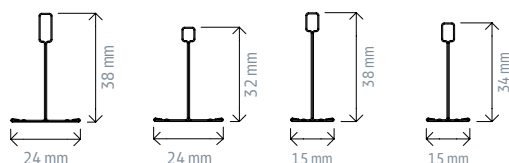

Perfiles Easy silver metallic

Primario

Secundario

Angular

Descripción	Código	Color	Largo mm.	Paletiz.	Ud. Venta	Grupo material	PVP Península	PVP Illes Balears	PVP Canarias	Ud. Fact.	Dispon.
PRIM T 15/38	79726	Silver Metallic	3700	864	Caja 24 Ud.	D3	CONSULTAR ANEXO			m	
SEC TG 15/34	87351		1200	4800	Caja 80 Ud.						
	84286		600	9600							
ANGULAR L 20/20	610462		3050	1920	Caja 40 Ud.						
PRIM T 24/38	79718		3700	864	Caja 24 Ud.						
SEC TG 24/32	81339		1200	3000	Caja 50 Ud.						
	81336		600	7200	Caja 75 Ud.						
ANGULAR L 25/25	79724		3050	1440	Caja 40 Ud.						