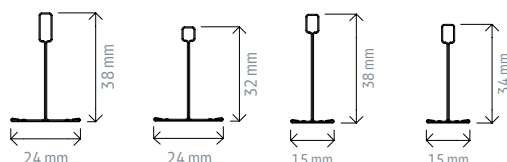

Perfiles Easy negro

Descripción	Código	Color	Largo mm.	Paletiz.	Ud. Venta	Grupo material	PVP Península	PVP Illes Balears	PVP Canarias	Ud. Fact.	Dispon.
PRIM T 15/38	104382	Negro	3700	864	Caja 24 Ud.	D3	CONSULTAR ANEXO			m	
SEC TG 15/34	80876		1200	4800	Caja 80 Ud.						
	80877		600	9600							
PRIM T 24/38	80863		3700	864	Caja 24 Ud.						
SEC TG 24/32	81337		1200	3000	Caja 50 Ud.						
	81334		600	7200	Caja 75 Ud.						
ANGULAR L 25/25	80866		3050	1440	Caja 40 Ud.						

Perfiles Easy silver metallic

Descripción	Código	Color	Largo mm.	Paletiz.	Ud. Venta	Grupo material	PVP Península	PVP Illes Balears	PVP Canarias	Ud. Fact.	Dispon.
PRIM T 15/38	79726	Silver Metallic	3700	864	Caja 24 Ud.	D3	CONSULTAR ANEXO			m	
SEC TG 15/34	87351		1200	4800	Caja 80 Ud.						
	84286		600	9600							
ANGULAR L 20/20	610462		3050	1920	Caja 40 Ud.						
PRIM T 24/38	79718		3700	864	Caja 24 Ud.						
SEC TG 24/32	81339		1200	3000	Caja 50 Ud.						
	81336		600	7200	Caja 75 Ud.						
ANGULAR L 25/25	79724		3050	1440	Caja 40 Ud.