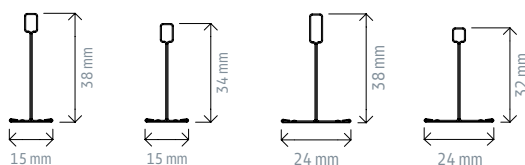

PERFILES EASY

✓ En colores negro,
blanco y Silver.

✓ Em preto,
branco e prateado.

Perfilería de acero de alta resistencia para techos registrables con sistema CLICK; montaje y desmontaje rápidos y precisos, estabilidad y resistencia a la torsión, y junta de expansión que absorbe dilataciones y esfuerzos para preservar la integridad del techo.

Perfis de aço de alta resistência para tetos registáveis com sistema CLICK; montagem e desmontagem rápidas e precisas, estabilidade e resistência à torção, e junta de expansão que absorve dilatações e esforços para preservar a integridade do teto.

Accesorios perfilería Easy

/ Acessórios perfilería Easy

Descripción	Código	Paletiz.	Ud. Venta	Grupo material	PVP Península	PVP Illes Balears	PVP Canarias	Ud. Fact.	Dispon.
TWIST SUSPENSIÓN RAPIDA	59175	68	Caja 100 Ud.	D4	CONSULTAR ANEXO			Caja	
PIEZA DE UNIÓN PERFIL T / CD60	526008	72	Caja 100 Ud.	D4	CONSULTAR ANEXO			Caja	

Perfiles Easy blanco

Descripción	Código	Color	Largo mm.	Paletiz.	Ud. Venta	Grupo material	PVP Península	PVP Illes Balears	PVP Canarias	Ud. Fact.	Dispon.
PRIM T 15/38	74470	Blanco	3700	864	Caja 24 Ud.	D3	CONSULTAR ANEXO	m			
SEC TG 15/34	74473		1200	4800	Caja 80 Ud.						
	74485		600	9600	Caja 80 Ud.						
PRIM T 24/38	74469		3700	864	Caja 24 Ud.						
SECT 24/32	74486		1200	3000	Caja 50 Ud.						
	74487		600	7200	Caja 75 Ud.						
SEC TG 24/32	74071		1200	3000	Caja 50 Ud.						
	74472		600	7200	Caja 75 Ud.						
SEC TG 24/38	129235		1200	3000	Caja 50 Ud.						
	178282		600	9000	Caja 75 Ud.						

Sistema patentado
EASY CLICK