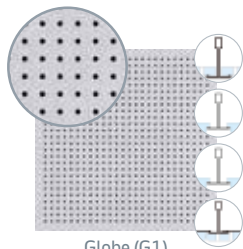

Complete el sistema / Complete o sistema

Ir a Perfilería Easy en sección Techos
Vá para Perfis Easy a seção Tetos

Globe (G1)

Globe (G1)

Descripción	Código	Largo mm	Ancho mm	Espesor mm	Palet.	Ud. Venta	Grupo material	PVP Península	PVP Illes Balears	PVP Canarias	Ud. Fact.	Dispon.
PLAZA G1 T15/T24	58825	600	600	9,5	180	Caja 10 Ud.	D2	21,40 €	22,56 €	23,35 €	m ²	
BELGRAVIA G1 T15	58841			12,5	144	Caja 8 Ud.		22,05 €	23,30 €	24,12 €		
BELGRAVIA G1 T24	58844			12,5	144	Caja 8 Ud.		27,91 €	28,91 €	29,61 €		
CONTUR G1 T24	24799			12,5	128	Caja 8 Ud.						