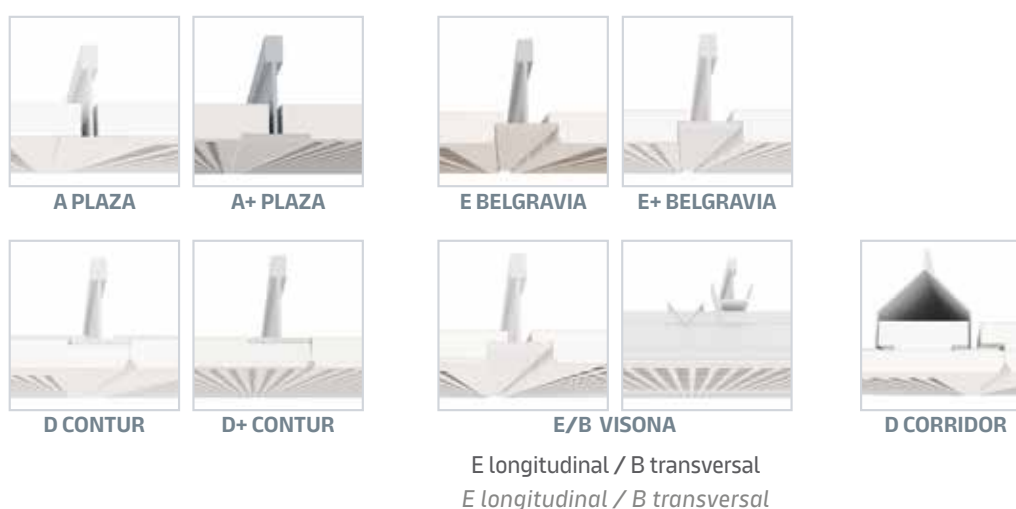

TIPOS DE BORDES / TIPOS DE BORDES