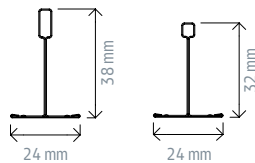

OBSERVACIONES DE PRODUCTO / OBSERVAÇÕES DE PRODUTO

T : Encuentro / Encontro T
TG : Encuentro / Encontro TG (OVERLAP)